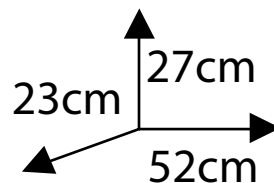

BASE LOGO SAGRA