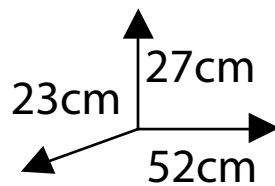

BASE LOGO SAGRA