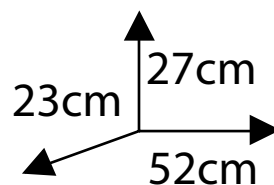

BASE LOGO SAGRA