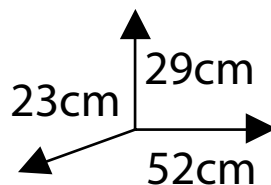

COLORES A ELEGIR