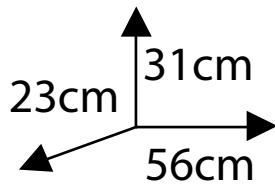

COLORES A ELEGIR