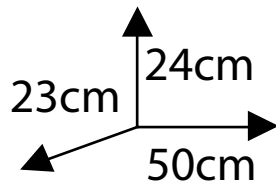

COLORES A ELEGIR