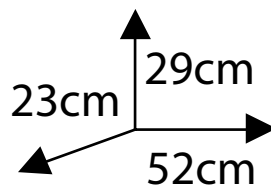

COLORES A ELEGIR