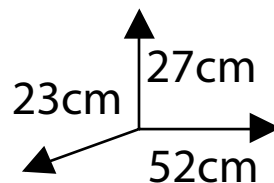

JAMONERO SAGRA EVOLUTION e14

Basculante Mandibular base LOGO.

6,4

BASE LOGO SAGRA

JAMONERO SAGRA EVOLUTION e 14

Basculante Mandibular base SLIM.

6,4

COLORES A ELEGIR