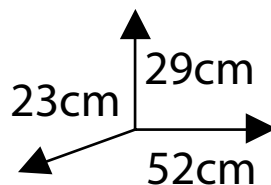

JAMONERO SAGRA EVOLUTION e14

Basculante Mandibular base LOGO.

6,4

BASE LOGO SAGRA

JAMONERO SAGRA EVOLUTION e 14

Basculante Mandibular base SLIM.

6,4

COLORES A ELEGIR