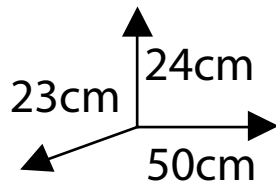

APOYO ERGONÓMICO
ABATIBLE

JAMONERO GIRATORIO 04

Plegable en Polietileno.

7,4

10,7 con maletín

COLORES A ELEGIR

ELEGANTE MALETÍN
DE MADERA

Sagra.