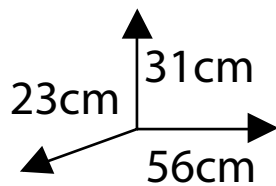

AGARRE
MANDIBULAR

ACERO
INOXIDABLE

JAMONERO MANDIBULAR 02

Base Bellota en Polietileno.

2,9

4,6 con maletín

COLORES A ELEGIR

ELEGANTE MALETÍN
DE MADERA